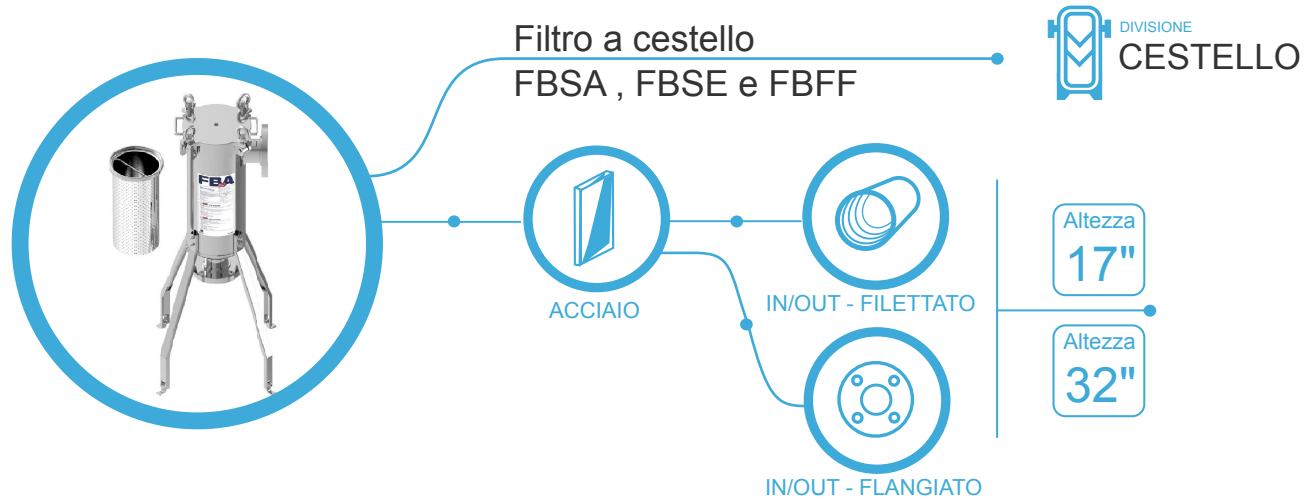

CESTELLO

FILTRI A CICLONE

ELEVATA QUALITA' E FACILITA' DI PULIZIA