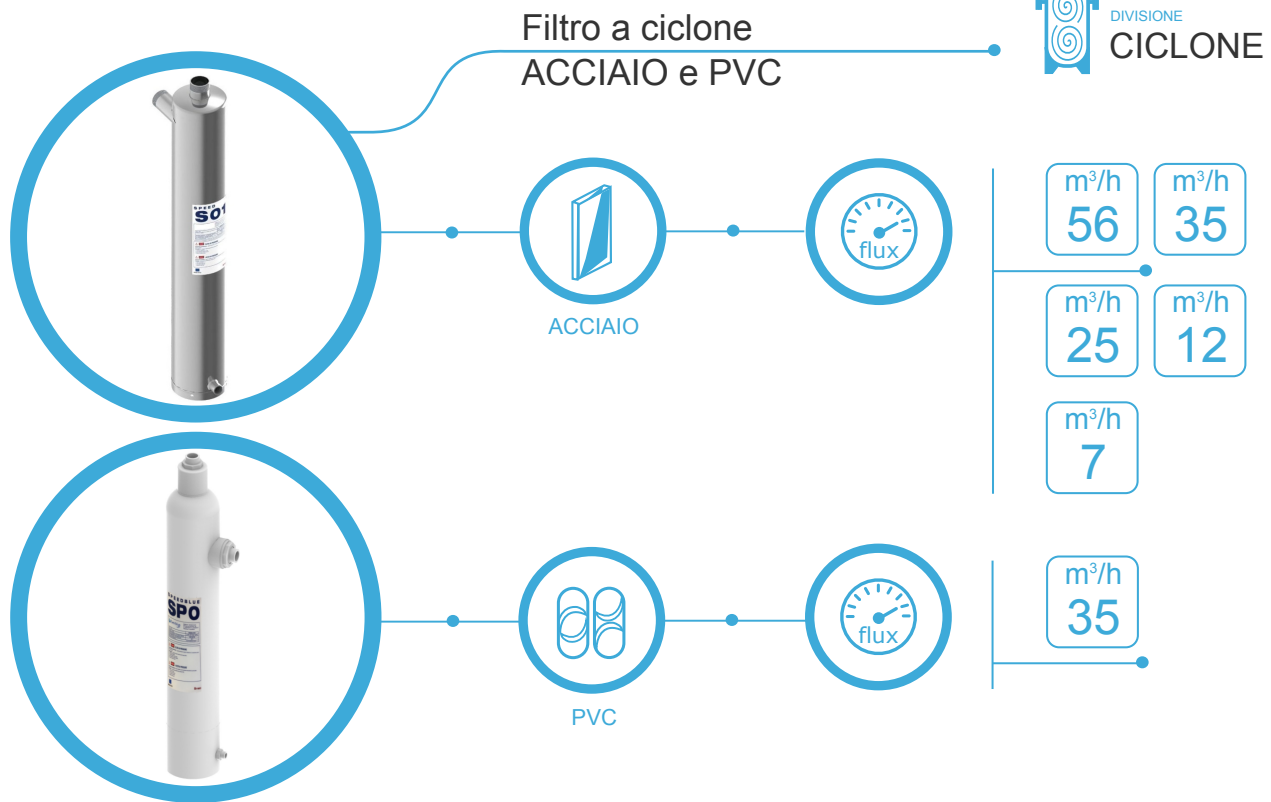

GIUNTI VICTAULIC
GIUNTI EB-RAPID

3 DIVISIONE PRODOTTI CHIMICI

PRODOTTI CHIMICI PER IMPIANTI A MEMBRANE

STRUMENTO DI MISURA SDI

FILTRAZIONE

CONTENITORI IN POLIPROPILENE E IN ACCIAIO PER CARTUCCE FILTRANTI

I PIU' AFFIDABILI CONTENITORI IN ACCIAIO E IN POLIPROPILENE PRESENTI SUL MERCATO, ABBINATI A CARTUCCE FILTRANTI DI ALTA QUALITA' REALIZZATI UNICAMENTE IN EUROPA.

POLIESTERE

ST

Altezza
23"

Altezza
40"

NUOVO ATTACO

CICLONE

FILTRI A CICLONE

I FILTRI A CICLONE CON LE MIGLIORI PRESTAZIONI DISPONIBILI SUL MERCATO.